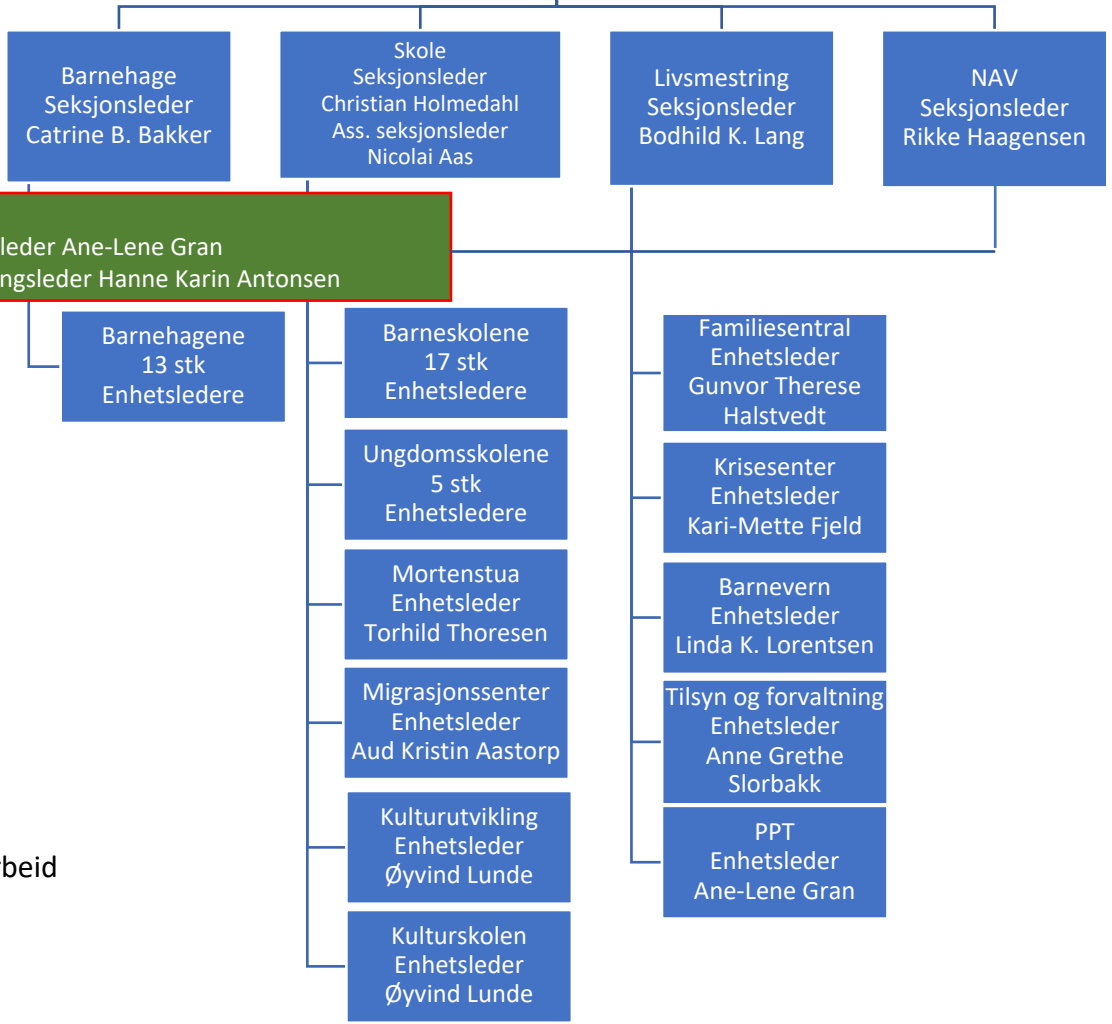

Oppvekst  
Direktør  
Synnøve Rambek

Mestringscenter (PPU, ASP og fagstab)  
PPU (pedagogisk psykologisk utvikling) – avdelingsleder Ane-Lene Gran  
ASP (avdeling for spesialpedagogisk hjelp) – avdelingsleder Hanne Karin Antonsen

— Tverrfaglig samarbeid